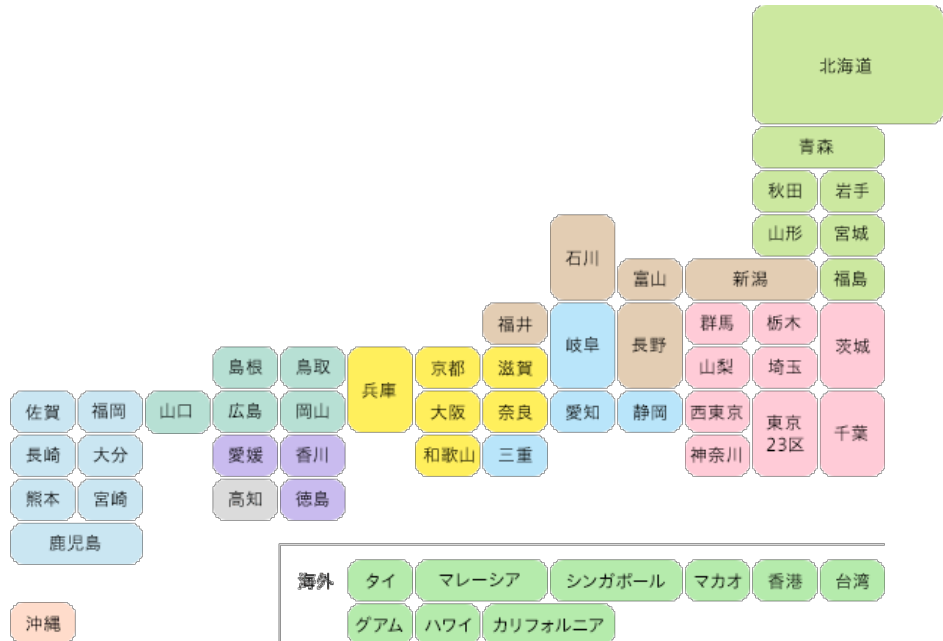

店舗を探す

店舗を探す

[トップページ](#) [店舗を探す](#)

WEBチラシ

電子マネー
majlca

オリジナル
商品ブランド

商品情報

サービス

ニュース

企業・IR情報

採用情報

よくあるお問い合わせ/
ご意見窓口

検索する

LINE 公式アカウント

生産者のみなさまへ

家電リサイクル
について

地図から探す

全国のお店の地図や営業時間などをご覧いただけます。

条件から探す

全国のお店の地図や営業時間などをご覧いただけます。

キーワードから探す

営業時間から探す

選択してください 時頃で検索

店舗を探す